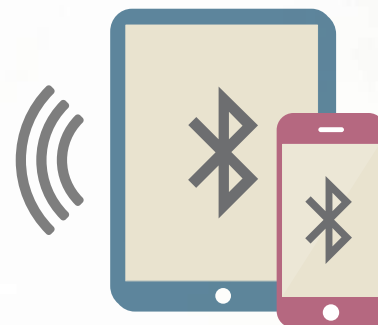

Per poter usufruire del servizio messo a disposizione da Villagi Bravo è necessario **essere fisicamente** nel villaggio all'interno delle zone lettura e aver **scaricato la App Bravo Quibee**.

Assicurati di essere all'interno di un Villaggio Bravo che offre il servizio Quibee.

TECNOLOGIA IBEACON.

Gli iBeacon sono dei radiofari che sfruttando la tecnologia Bluetooth 4.0 (BLE), permettono di creare recinti geolocalizzati.

IMPOSTAZIONI E SETTING DEVICE

Non occorre collegarsi manualmente agli iBeacon per far funzionare la piattaforma. L'unica necessità è quella di avere il Bluetooth acceso sul tuo device e l'applicazione Quibee installata.

Assicurati di avere acceso il Bluetooth e di essere nelle vicinanze degli iBeacon. Se il Bluetooth è disattivato non sarà possibile usufruire del servizio. Accedi alle impostazioni del tuo telefono/tablet e attivalo.