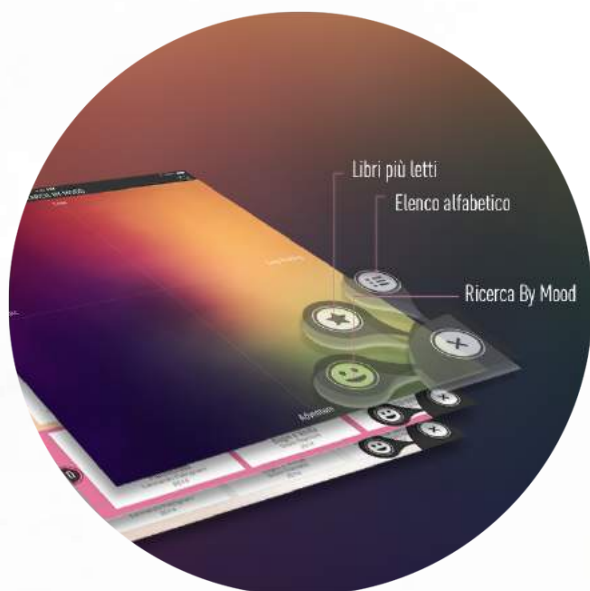

TECNOLOGIA IBEACON.

Gli iBeacon sono dei radiofari che sfruttando la tecnologia Bluetooth 4.0 (BLE), permettono di creare recinti geolocalizzati.

IMPOSTAZIONI E SETTING DEVICE

Non occorre collegarsi manualmente agli iBeacon per far funzionare la piattaforma. L'unica necessità è quella di avere il Bluetooth acceso sul tuo device e l'applicazione Quibee installata.

CONSENTI DI ACCEDERE ALLA POSIZIONE

Mai

Mentre usi l'app

Sempre

MODALITÀ DI RICERCA DEI LIBRI

Per la scelta dei libri, Quibee ti offre **3 diverse tipologie di ricerca**:

- 1 la ricerca per mood o stato d'animo
- 2 una selezione dei libri più letti
- 3 la ricerca per ordine alfabetico

COME SCEGLIERE IL TIPO DI RICERCA:

All'apertura della App apparirà di default la modalità di ricerca per mood. Il setting della scelta varia a seconda del device utilizzato:

TABLET

SMARTPHONES

Su smartphones puoi selezionare il tipo di ricerca attraverso il menu a scomparsa che appare sulla sinistra

Il pulsante in basso a destra apre il menu della ricerca dei libri su tablet

COME SELEZIONARE UN LIBRO CON LA RICERCA BY MOOD:

Muoviti con il dito sullo schermo del device per orientare la tua ricerca verso il tuo mood del momento.