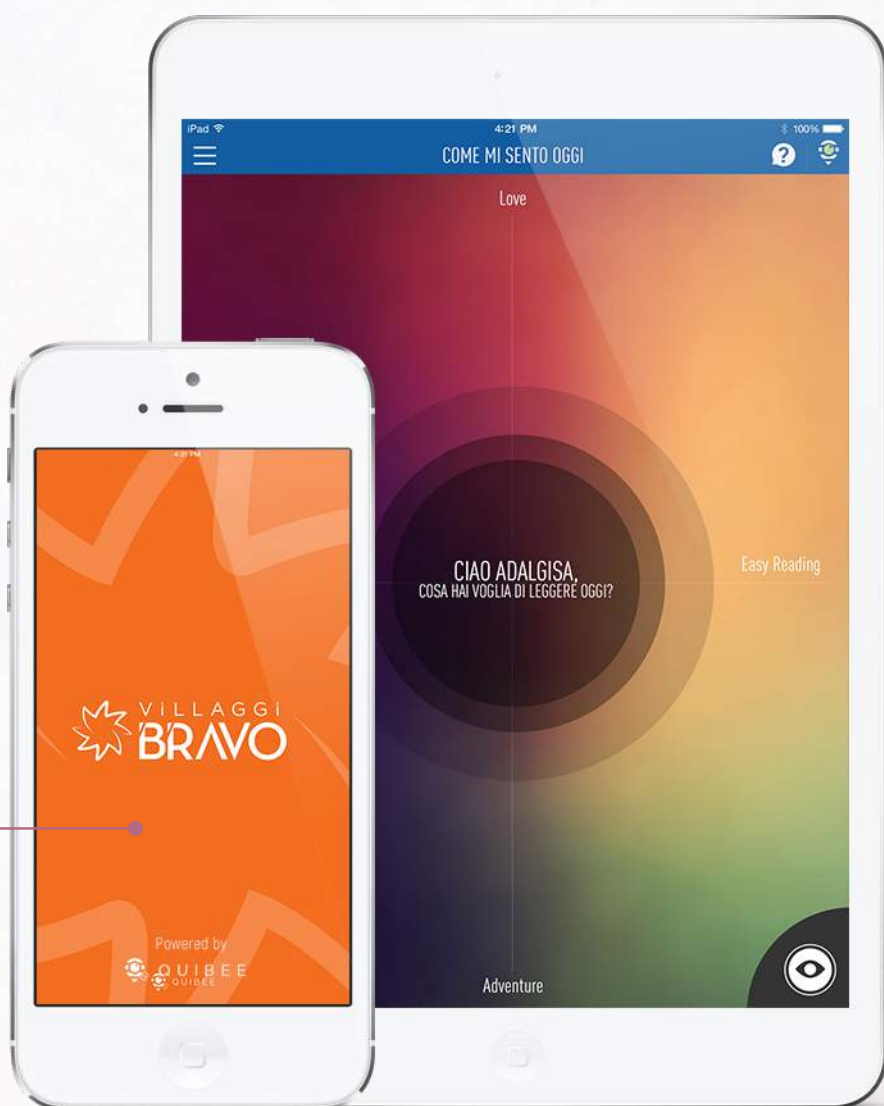

VILLAGGI BRAVO

1 COME FUNZIONA E IMPOSTAZIONI DEVICE

2 MODALITÀ DI RICERCA DEI LIBRI

COME FUNZIONA - IMPOSTAZIONI DEVICE

Q U I B E E

Quibee è la prima piattaforma italiana per far fruire contenuti geolocalizzati tramite la tecnologia iBeacon.

Per poter usufruire del servizio messo a disposizione da Villagi Bravo è necessario **essere fisicamente** nel villaggio all'interno delle zone lettura e aver **scaricato la App Bravo Quibee**.

Assicurati di essere all'interno di un Villaggio Bravo che offre il servizio Quibee.